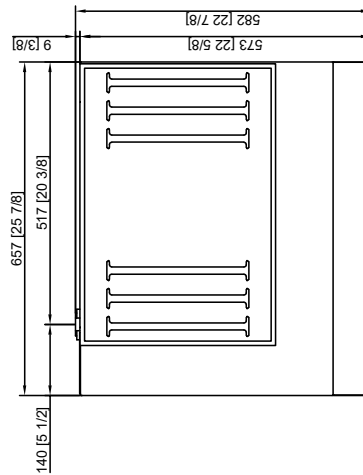

Technické specifikace

Připojení:	200-240 V - 1 NAC
Frekvence:	50/60 Hz
Příkon:	140-160 W
Odběr proudu (A):	0,7 A
Odsávací výkon:	280-560 m ³ /h
Provozní hluk:	52-67 dB(A)

Rozměry a hmotnosti

Šířka (š):	657 mm
Výška (v):	250 mm
Hloubka (h):	583 mm
Hmotnost:	30 kg

Specifikace/ Technický List

UltraVent - typ XS 6-2/3

Schválení

Specifikace/ Technický List

UltraVent - typ XS 6-2/3

Rückansicht
Back view
Vue arrière

Seitenansicht
Side view
Vue de côté

Vorderansicht
Front view
Vue de face

Draufsicht
Top view
Vue de dessus

Informations/Informations/Informations		Beschreibung/Description/Description	
Zerlegungsausschnitt unterliegt nicht dem Urheberrecht		UltraVent (CP - CXP XS 6-23	
Printed drawing is not automatically updated!		Dateum/Date/Date	
La mise à jour n'est pas assurée sur les plans papier!		Rational AG 2019	
RATIONAL AG 2019		Hersteller/Creator/Créateur	
Revisionsnummer/Revision		Dateum/Date/Date	
1		1.1	
2		1.1	
3		1.1	
4		1.1	
5		1.1	
6		1.1	
7		1.1	
8		1.1	