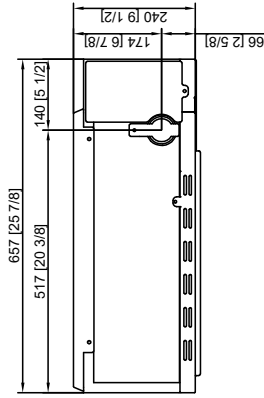

Technické specifikace

Připojení:	200-240 V - 1 NAC
Frekvence:	50/60 Hz
Příkon:	140-160 W
Odběr proudu (A):	0,7 A
Odsávací výkon:	280-560 m ³ /h
Provozní hluk:	52-67 dB(A)

Rozměry a hmotnosti

Šířka (š):	657 mm
Výška (v):	250 mm
Hloubka (h):	583 mm
Hmotnost:	30 kg

Specifikace/ Technický List

UltraVent - typ XS 6-2/3

Schválení

Specifikace/ Technický List

UltraVent - typ XS 6-2/3

Rückansicht
Back view
Vue arrière

Seitenansicht
Side view
Vue de côté

Vorderansicht
Front view
Vue de face

Draufsicht
Top view
Vue de dessus

Informations/Informations/Informations		Beschreibung/Description/Description	
Zerlegungsausschnitt unterliegt nicht dem Urheberrecht		UltraVent (CP - CXP XS 6-23	
Printed drawing is not automatically updated!		Dateum/Date/Date	
La mise à jour n'est pas assurée sur les plans papier!		Rational AG 2019	
RATIONAL AG 2019		Hersteller/Creator/Créateur	
Revisionsnummer/Revision		Dateum/Date/Date	
1		1.1	
2		1.1	
3		1.1	
4		1.1	
5		1.1	
6		1.1	
7		1.1	
8		1.1	