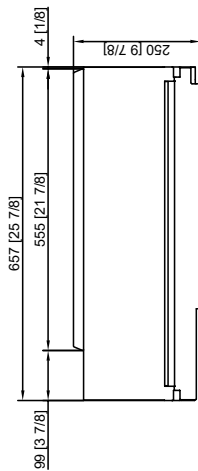

Technické specifikace

Připojení:	200-240 V - 1 NAC
Frekvence:	50/60 Hz
Příkon:	140-160 W
Odběr proudu (A):	0,7 A
Odsávací výkon:	280-560 m ³ /h
Provozní hluk:	52-67 dB(A)

Rozměry a hmotnosti

Šířka (š):	657 mm
Výška (v):	250 mm
Hloubka (h):	583 mm
Hmotnost:	30 kg

Specifikace/ Technický List

UltraVent - typ XS 6-2/3

Schválení

Specifikace/ Technický List

UltraVent - typ XS 6-2/3

Rückansicht
Back view
Vue arrière

Seitenansicht
Side view
Vue de côté

Vorderansicht
Front view
Vue de face

Draufsicht
Top view
Vue de dessus

Informations/Informations/Informations		Beschreibung/Description/Description	
Zerlegungsausschnitt unterliegt nicht dem Urheberrecht		UltraVent (CP - CXP XS 6-23	
Printed drawing is not automatically updated!		Dateum/Date/Date	
La mise à jour n'est pas assurée sur les plans papier!		Rational AG 2019	
RATIONAL AG 2019		Hersteller/Creator/Créateur	
Revisionsnummer/Revision		Dateum/Date/Date	
1		1.1	
2		1.1	
3		1.1	
4		1.1	
5		1.1	
6		1.1	
7		1.1	
8		1.1	