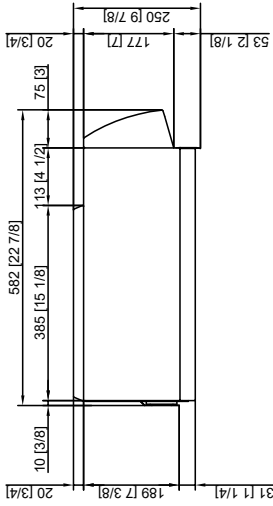

Technické specifikace

Připojení:	200-240 V - 1 NAC
Frekvence:	50/60 Hz
Příkon:	140-160 W
Odběr proudu (A):	0,7 A
Odsávací výkon:	280-560 m ³ /h
Provozní hluk:	52-67 dB(A)

Rozměry a hmotnosti

Šířka (š):	657 mm
Výška (v):	250 mm
Hloubka (h):	583 mm
Hmotnost:	30 kg

Specifikace/ Technický List

UltraVent - typ XS 6-2/3

Schválení

Specifikace/ Technický List

UltraVent - typ XS 6-2/3

Rückansicht
Back view
Vue arrière

Seitenansicht
Side view
Vue de côté

Vorderansicht
Front view
Vue de face

Draufsicht
Top view
Vue de dessus

Informations/Informations/Informations		Beschreibung/Description/Description	
Zerlegungsausschnitt unterliegt nicht dem Urheberrecht		UltraVent (CP - CXP XS 6-23	
Printed drawing is not automatically updated!		Dateum/Date/Date	
La mise à jour n'est pas assurée sur les plans papier!		Rational AG 2019	
RATIONAL AG 2019		Hersteller/Creator/Créateur	
Revisionsnummer/Revision		Dateum/Date/Date	
1		1.1	
2		1.1	
3		1.1	
4		1.1	
5		1.1	
6		1.1	
7		1.1	
8		1.1	